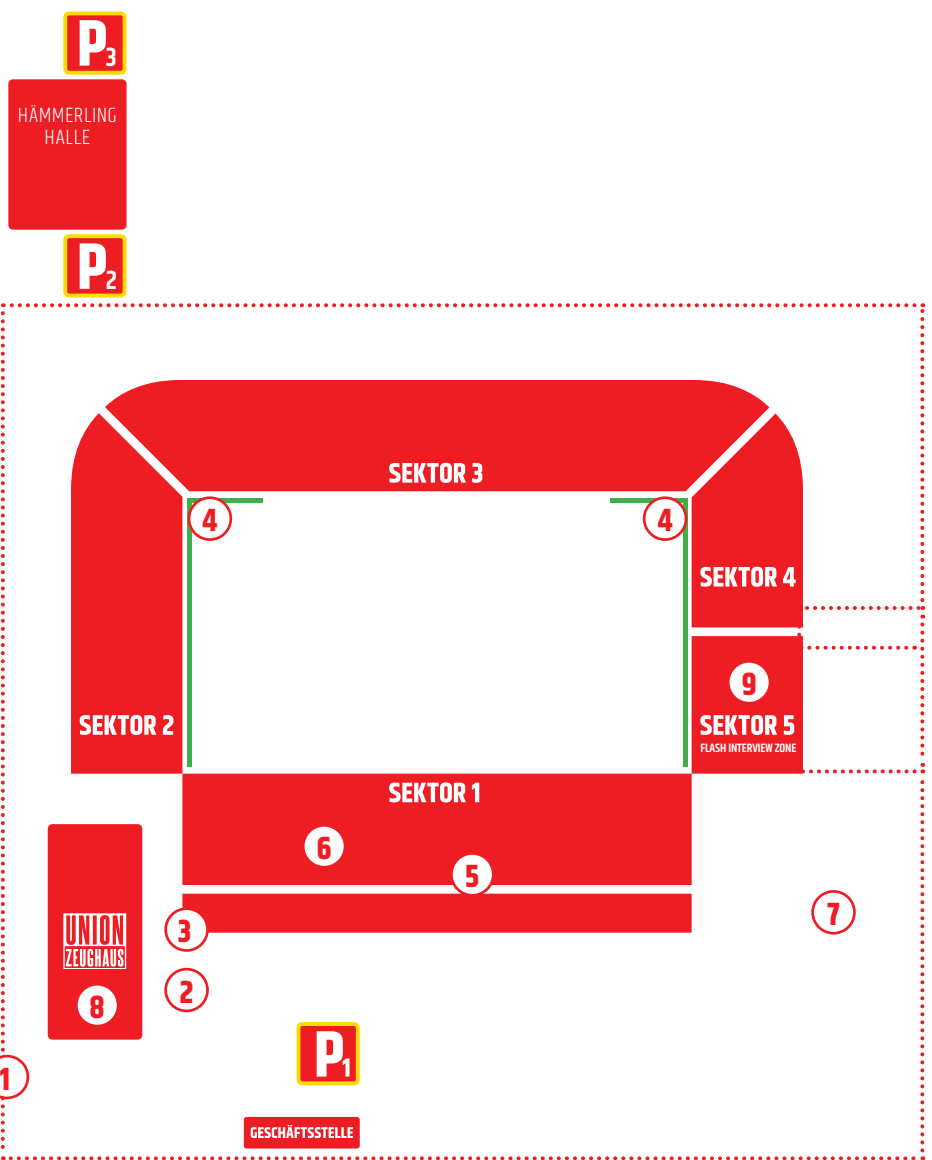

STADION AN DER ALTEN FÖRSTEREI

P₅ FORUM KÖPENICK

S-Bahn S3 Köpenick

↑ B1 / B5
↑ Richtung Mahlsdorf

HÄMMERLINGSTRASSE

P₄

Parkplatz Medienvertreter

P₁ P₂ P₃

Parkplätze VIP

1 Eingang Medienvertreter

2 Medientor:
Gesundheitscheck
Akkreditierung
Leibchenausgabe

3 Zugang Presse- und Fotografenplätze

4 Fotobereich

5 Arbeitsbereich Hörfunk

6 Block C1: Arbeitsbereich Print & Web

7 Compound

8 Union-Zeughaus

9 Flash-Interview-Zone

TANKSTELLE

P FANHAUS

BAHNHOFSTRASSE

↑ P2
↑ P3
↑ P5

↑ S-Bahn S3
Wuhlheide

↓ P1
↓ P2
↓ P3
↓ P5

RUDOLF-RÜHL-ALLEE

Straßenbahn
27 • 60 • 67

← Richtung Zentrum
← A113 Ausfahrt Adlershof

AN DER WUHLHEIDE

P1 - P2 - P3 - P5

LINDENSTRASSE

P1 - P4
P2 - P3 - P5